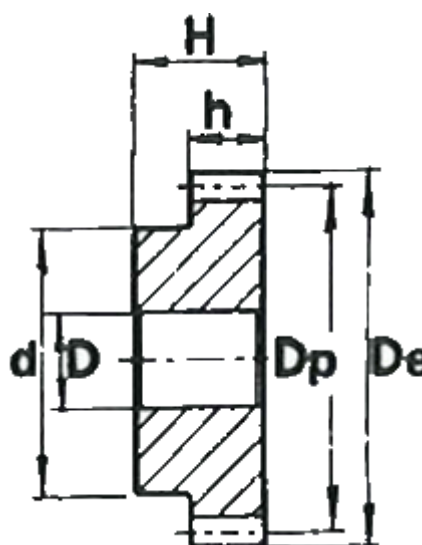

Varenummer: 616501040050
Beskrivelse: Cylindrisk tandhjul med nav
50 tdr. Modul 4

Mål

Antal tænder = 50
d = 80
D = 25
De = 208
Deling (Pitch) = 12.5664
Dp = 200
H = 60
h = 40

Modul = 4